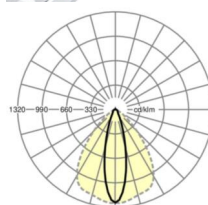

параметры

номер заказа	19521026450
код EAN	4020863439010
номер таможенного тарифа	94051190
Знак прохождения контроля	IP 20, класс защиты I, ENEC10 VDE, F, HACCP DIN10500/Food/IFS-пригодность для применения/BRC, Indoor, CE
Степень ударопрочности IK	IK03 (-20°C bis 30°C)
Температура окружения	ta -20°C в 30°C
Особые свойства	Готовность к IoT «Ready for IoT»
Гарантийный срок	5 лет
Государственные программы поддержки	BEG - государственные субсидии для энергосберегающих зданий (действительна только для Германии)

электротехника

Балласт	Электронный драйвер DALI2 (1 штука)
Мощность системы	129W
сетевое напряжение	230V/50Hz
автоматический предохранитель (пусковой ток)	17 штук/B10, 22 штук/B16, 28 штук/C10, 36 штук/C16
класс энергосбережения/Источник света	C

Оптика

Оснастка	LED, цветопередача/оттенок света CRI ≥ 80 / 6500K
Допуск для координаты цветности (MacAdam)	3SDCM
Номинальный световой поток	20525lm
Срок службы LED	70000h L80/B10 (Tq 30°C)
светоотдача светильников	160lm/W
Угол излучения	25° (C0) / 100° (C90)
UGR поп./вдоль	19.5 / 24.7

DEEP-LINK

<https://www.regiolum.de/ru/article/19521026450>

Ссылка	LED 22000lm 865
ηLB	100 %
Φ ↓/↑	98 % / 2 %
UGR поп./вдоль	19.5 / 24.7